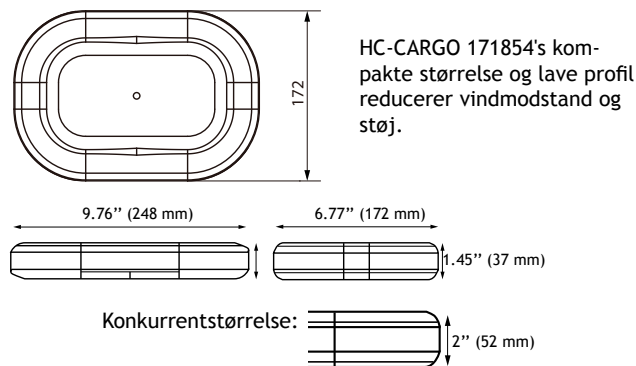

HC-CARGO LED-MIKROBOM 171854

Denne ravfarvede HC-CARGO LED-mikrobom er sandsynligvis den minilysbom på markedet, der har den laveste profil. Den kompakte størrelse gør den let at håndtere og opbevare i alle typer køretøjer. Mikrobommen kan bruges med både 12 V og 24 V, hvilket gør den til et multiprodukt, der kan anvendes både i almindelige personbiler og erhvervskøretøjer. Mikrobommen er som standard udstyret med magnetisk montering og 300 cm ledning med cigarettænderstik med dobbeltknap, og den er derfor let at flytte fra ét køretøj til et andet. Den giver fremragende 360° udsyn, der overstiger SAE Class 1 og ECE R 65.

DIMENSIONS