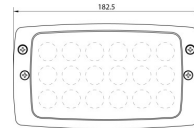

### 172392 - LED Arbejdslampe

10-30V - 2800/1800 lumen - High/low beam

Combo - 183x102x48 mm - 450mm kabel

ECE-R10, CISPR 25 Class 3 - IP 69K

Servicere Case, Claas, Fendt, John Deere og MF

*Vejl. udsalgspris*