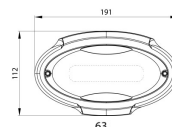

Vejl. udsalgspris

450,-

Your Expert in Parts