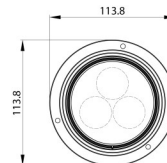

172401 - LED Arbejdslampe

10-30V - 3000 lumen - Flood

113.8x71mm - ECE-R10, CISPR 25 Class 4

IP 69K

Servicere New Holland, Case eller Universal

Vejl. udsalgspris

395,-

172402 - LED Arbejdslampe

10-30V - 2200 lumen - Flood

191x112x63mm - ECE-R10, CISPR 25 Class 3

IP 68/69K - Kan monteres uden beslag

Servicere John Deere eller Universal