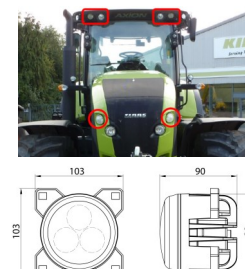

NYHED

LED Arbejdslamper

10-30V - Flood - IP 69K

Er på lager nu !

172421 - LED Arbejdslampe

10-30V - 1950 lumen - Flood
147x82x75mm - 200mm kabel
ECE-R10, CISPR 25 Class 3 - IP 69K
Servicere Kubota eller Universal

Vejl. udsalgspris
425,-

172422 - LED Arbejdslampe

10-30V - 3000 lumen - Flood
152x92x75mm - 200mm kabel
ECE-R10, CISPR 25 Class 3 - IP 69K
Servicere New Holland, Case eller Universal

Vejl. udsalgspris
405,-

172423 - LED Arbejdslampe

10-30V - 3000 lumen - Flood
103x103x90mm - 100mm kabel
ECE-R10, CISPR 25 Class 4 - IP 69K
Servicere Claas, Deutz, Fendt, MF eller Universal

Vejl. udsalgspris
325,-

Your Expert in Parts