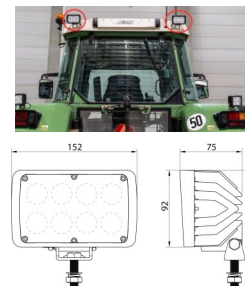

NYHED

LED Arbejdslamper

10-30V - Flood - IP 69K

Er på lager nu !

172421 - LED Arbejdslampe

10-30V - 1950 lumen - Flood
147x82x75mm - 200mm kabel
ECE-R10, CISPR 25 Class 3 - IP 69K
Servicere Kubota eller Universal

Vejl. udsalgspris
425,-

172422 - LED Arbejdslampe

10-30V - 3000 lumen - Flood
152x92x75mm - 200mm kabel
ECE-R10, CISPR 25 Class 3 - IP 69K
Servicere New Holland, Case eller Universal

Vejl. udsalgspris
405,-