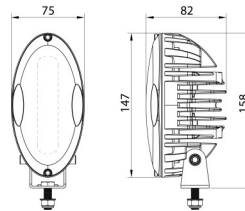

NYHED

LED Arbejdslamper

10-30V - Flood - IP 69K

Er på lager nu !

172421 - LED Arbejdslampe

10-30V - 1950 lumen - Flood
147x82x75mm - 200mm kabel
ECE-R10, CISPR 25 Class 3 - IP 69K
Servicere Kubota eller Universal

Vejl. udsalgspris
425,-

172422 - LED Arbejdslampe

10-30V - 3000 lumen - Flood
152x92x75mm - 200mm kabel
ECE-R10, CISPR 25 Class 3 - IP 69K
Servicere New Holland, Case eller Universal

Vejl. udsalgspris
405,-